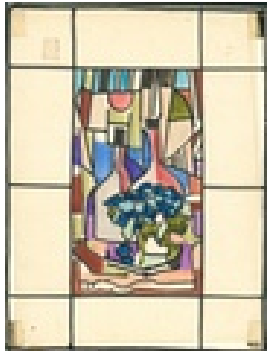

Permalink: <https://www.werkdatenbank.de/documents/obj/wdb_99014691>
Bildrechte: © Erb:innen
Inhaber:in der Rechte an der Abbildung:
Gunter Eisold, RV-FZ-PA

Gasch, Erhard
o.T.

Glasarbeit, Objekt, Zeichnung, Zeichnung
Karton
Aquarell
20 x 15 cm (Bildmaß)
Werkverzeichnisnummer: **1742**
Nachlass-Nr. **Mar59**
Provenienz: Eigentümer: Privatsammlung