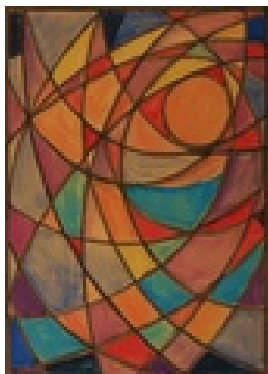

Gasch, Erhard
o.T.

Zeichnung, Zeichnung

Papier

Tuschezeichnung, Aquarell

21 x 15 cm (Bildmaß)

Werkverzeichnisnummer: **1203**

Nachlass-Nr. **Putz341**

Provenienz: Eigentümer: Privatsammlung