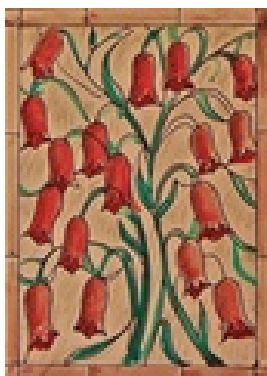

Permalink: <https://www.werkdatenbank.de/documents/obj/wdb_99003679>
Bildrechte: © Erb:innen
Inhaber:in der Rechte an der Abbildung:
Gunter Eisold, RV-FZ-PA

Gasch, Erhard
o.T.

Zeichnung, Zeichnung
Papier
Tusche / Aquarell
17 x 12,5 cm (Bildmaß)
Werkverzeichnisnummer: **1211**
Nachlass-Nr. **Putz349**
Provenienz: Eigentümer: Privatsammlung