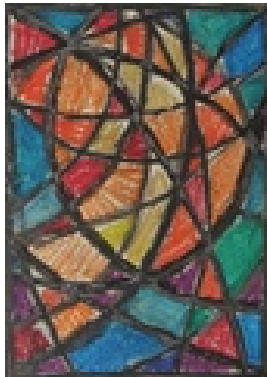

Permalink: <https://www.werkdatenbank.de/documents/obj/wdb_99003684>
Bildrechte: © Erb:innen
Inhaber:in der Rechte an der Abbildung:
Gunter Eisold, RV-FZ-PA

Gasch, Erhard
o.T.

Zeichnung, Zeichnung
Papier
Kreidezeichnung
21 x 16 cm (Bildmaß)
Werkverzeichnisnummer: **1216**
Nachlass-Nr. **Putz354**
Provenienz: Eigentümer: Privatsammlung