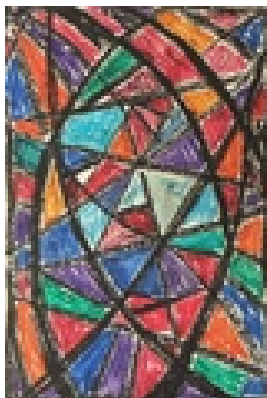

Permalink: <https://www.werkdatenbank.de/documents/obj/wdb_99003685>
Bildrechte: © Erb:innen
Inhaber:in der Rechte an der Abbildung:
Gunter Eisold, RV-FZ-PA

Gasch, Erhard
o.T.

1989
Zeichnung, Zeichnung
Papier
Kreidezeichnung
27 x 18 cm (Bildmaß)
Werkverzeichnisnummer: **1217**
Nachlass-Nr. **Putz355**
Provenienz: Eigentümer: Privatsammlung