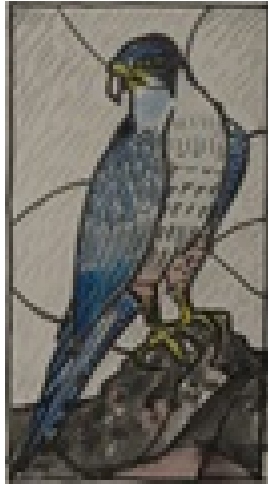

Permalink: <https://www.werkdatenbank.de/documents/obj/wdb_99003825>
Bildrechte: © Erb:innen
Inhaber:in der Rechte an der Abbildung:
Gunter Eisold, RV-FZ-PA

Gasch, Erhard
o.T.

Zeichnung, Zeichnung
Karton
Aquarell, Tuschezeichnung
16,5 x 9 cm (Bildmaß)
Werkverzeichnisnummer: **1281**
Nachlass-Nr. **Putz419**
Provenienz: Eigentümer: Privatsammlung