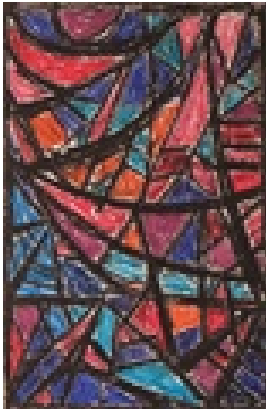

Permalink: <https://www.werkdatenbank.de/documents/obj/wdb_99003817>
Bildrechte: © Erb:innen
Inhaber:in der Rechte an der Abbildung:
Gunter Eisold, RV-FZ-PA

Gasch, Erhard
o.T.

Zeichnung, Zeichnung
Transparentpapier
Tuschezeichnung
farbig hinterlegt
14 x 45 cm (Blattmaß)
Werkverzeichnisnummer: **1273**
Nachlass-Nr. **Putz411**
Provenienz: Eigentümer: Privatsammlung

Permalink: <https://www.werkdatenbank.de/documents/obj/wdb_99003818>
Bildrechte: © Erb:innen
Inhaber:in der Rechte an der Abbildung:
Gunter Eisold, RV-FZ-PA

Gasch, Erhard
o.T.

Zeichnung, Zeichnung
Transparentpapier
Tuschezeichnung, Pastell
19 x 40 cm (Bildmaß)
Werkverzeichnisnummer: **1274**
Nachlass-Nr. **Putz412**
Provenienz: Eigentümer: Privatsammlung

Permalink: <https://www.werkdatenbank.de/documents/obj/wdb_99003819>
Bildrechte: © Erb:innen
Inhaber:in der Rechte an der Abbildung:
Gunter Eisold, RV-FZ-PA

Gasch, Erhard
o.T.

Zeichnung, Zeichnung
Papier, Ölkreide
27 x 18 cm (Bildmaß)
Werkverzeichnisnummer: **1275**
Nachlass-Nr. **Putz413**
Provenienz: Eigentümer: Privatsammlung

Permalink: <https://www.werkdatenbank.de/documents/obj/wdb_99003820>
Bildrechte: © Erb:innen
Inhaber:in der Rechte an der Abbildung:
Gunter Eisold, RV-FZ-PA

Gasch, Erhard
o.T.

Zeichnung, Zeichnung
Transparentpapier, Pastellkreide
Tuschezeichnung, Pastell
20 x 42 cm (Bildmaß)
Werkverzeichnisnummer: **1276**
Nachlass-Nr. **Putz414**
Provenienz: Eigentümer: Privatsammlung