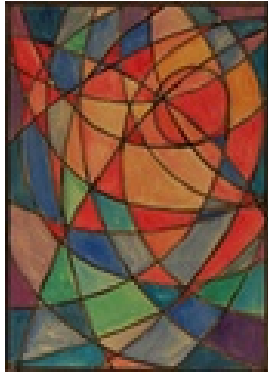

22,5 x 36,5 cm (Bildmaß)

Werkverzeichnisnummer: **1202**

Nachlass-Nr. **Putz340**

Provenienz: Eigentümer: Privatsammlung

Permalink: https://www.werkdatenbank.de/documents/obj/wdb_99003671
Bildrechte: © Erb:innen
Inhaber:in der Rechte an der Abbildung:
Gunter Eisold, RV-FZ-PA