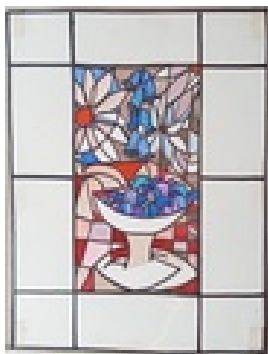

Permalink: <https://www.werkdatenbank.de/documents/obj/wdb_99002401>
Bildrechte: © Erb:innen
Inhaber:in der Rechte an der Abbildung:
Gunter Eisold, RV-FZ-PA

Gasch, Erhard
o.T.

Glasarbeit, Objekt, Zeichnung, Zeichnung
Karton
Aquarell
20 x 15 cm (Bildmaß)
Werkverzeichnisnummer: **321**
Nachlass-Nr. **Hen138**
Provenienz: Eigentümer: Privatsammlung