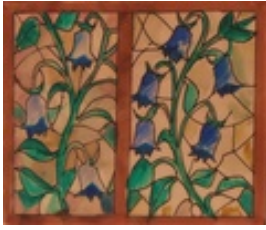

21 x 15 cm (Bildmaß)

Werkverzeichnisnummer: **1204**

Nachlass-Nr. **Putz342**

Provenienz: Eigentümer: Privatsammlung

Permalink: https://www.werkdatenbank.de/documents/obj/wdb_99003673
Bildrechte: © Erb:innen
Inhaber:in der Rechte an der Abbildung:
Gunter Eisold, RV-FZ-PA