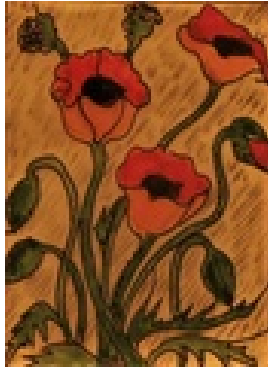

Permalink: <https://www.werkdatenbank.de/documents/obj/wdb_99003704>
Bildrechte: © Erb:innen
Inhaber:in der Rechte an der Abbildung:
Gunter Eisold, RV-FZ-PA

Gasch, Erhard
o.T.

Zeichnung, Zeichnung
Transparentpapier, Karton, Tusche, Aquarellfarbe
Tuschezeichnung, Aquarell
14 x 10 cm (Bildmaß)
Werkverzeichnisnummer: **1222**
Nachlass-Nr. **Putz360**
Provenienz: Eigentümer: Privatsammlung