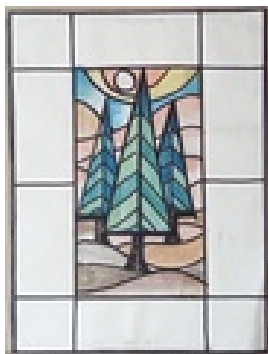

Permalink: <https://www.werkdatenbank.de/documents/obj/wdb_99002402>
Bildrechte: © Erb:innen
Inhaber:in der Rechte an der Abbildung:
Gunter Eisold, RV-FZ-PA

Gasch, Erhard
o.T.

Glasarbeit, Objekt, Zeichnung, Zeichnung
Karton
Aquarell
20 x 15 cm (Bildmaß)
Werkverzeichnisnummer: **322**
Nachlass-Nr. **Hen139**
Provenienz: Eigentümer: Privatsammlung