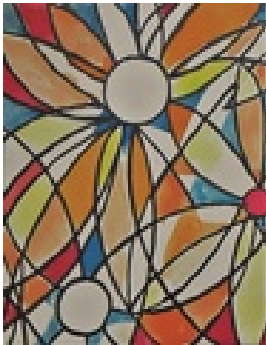

Permalink: <https://www.werkdatenbank.de/documents/obj/wdb_99003822>
Bildrechte: © Erb:innen
Inhaber:in der Rechte an der Abbildung:
Gunter Eisold, RV-FZ-PA

Gasch, Erhard
o.T.

Zeichnung, Zeichnung
Papier
Tuschezeichnung, Aquarell
13,5 x 10,5 cm (Bildmaß)
Werkverzeichnisnummer: **1278**
Nachlass-Nr. **Putz416**
Provenienz: Eigentümer: Privatsammlung